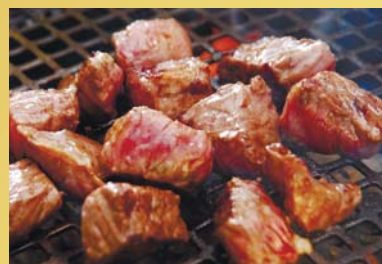

2.11月祝

BAOO荒尾

【バオー】

(旧荒尾競馬場)

進め！進め！進め！
躍る。躍る。躍る。

リニューアルのOPEN!!!

熊本県畜産協会協賛
「あか牛」大試食会

12:00
START

阿蘇の草原で育った熊本和牛「あか牛」の
鮮やかでまろやかな霜降り肉の
無料試食会を開催致します！

※無くなり次第終了となります。予めご了承ください。

地元荒尾市アイドル
「MJK」ミニライブ

13:10
START

特設ステージにて荒尾発ご当地アイドル
「MJK」によるスペシャルミニライブを開催！
元気な歌とダンスが会場を盛り上げます！

※状況により変更になる場合があります。

「たんぽぽ賞」
「佐賀記念」予想会